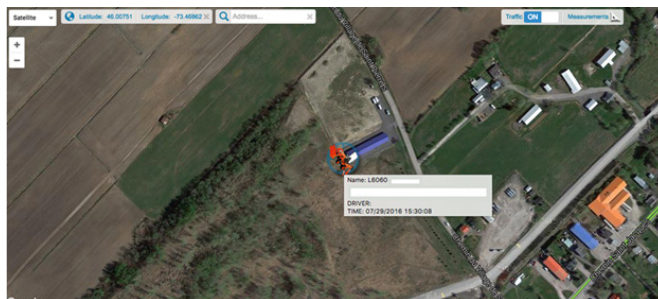

CELLUTRAK ET SÛRETÉ DU QUÉBEC ONT RETRACÉ ET RETOURNÉ UNE MACHINERIE KUBOTA D'UNE VALEUR DE 50,000.00\$ GRÂCE À DES EFFORTS DÉPLOYÉS CONJOINTEMENT

Une compagnie d'excavation localisée au Québec a eu un excavateur Kubota L6060 volé et récupéré dans l'espace de trois heures depuis que le vol avait été signalé. Cet excavateur était évalué à 50,000.00\$. C'est pour une deuxième fois cette saison qu'une machinerie Kubota soit retournée à son propriétaire de droit et ce, grâce aux efforts conjoints des forces de police et de la technologie de surveillance GPS de Cellutrak.

on a été capable de localiser la propriété volée et on a assisté la Sûreté du Québec retracer la machine à Saint-Pierre, Québec en se basant sur la latitude et longitude de son positionnement. Avec une extrême précision, le système de Cellutrak a conduit la police dans une grange où l'excavateur était caché.

Le rapport détaillé de Cellutrak indique, sans faille, que la machine a été volée le 27 juillet vers 10:00 PM. La machine a été mise en marche et conduite approximativement 15 kilomètres où elle a été placée en arrière d'une grange isolée pour 24-48 heures. Cet entreposage d'une période d'approximativement 2 jours est un thème habituel avec les véhicules volés, c'est-à-dire, jusqu'au moment où les voleurs considèrent suffisamment sûre la relocalisation de la propriété volée dans un autre endroit d'entreposage. Malgré ce laps de temps, chez Cellutrak on est heureux de rapporter que la machinerie a été retournée dans des excellentes conditions à son propriétaire de droit.